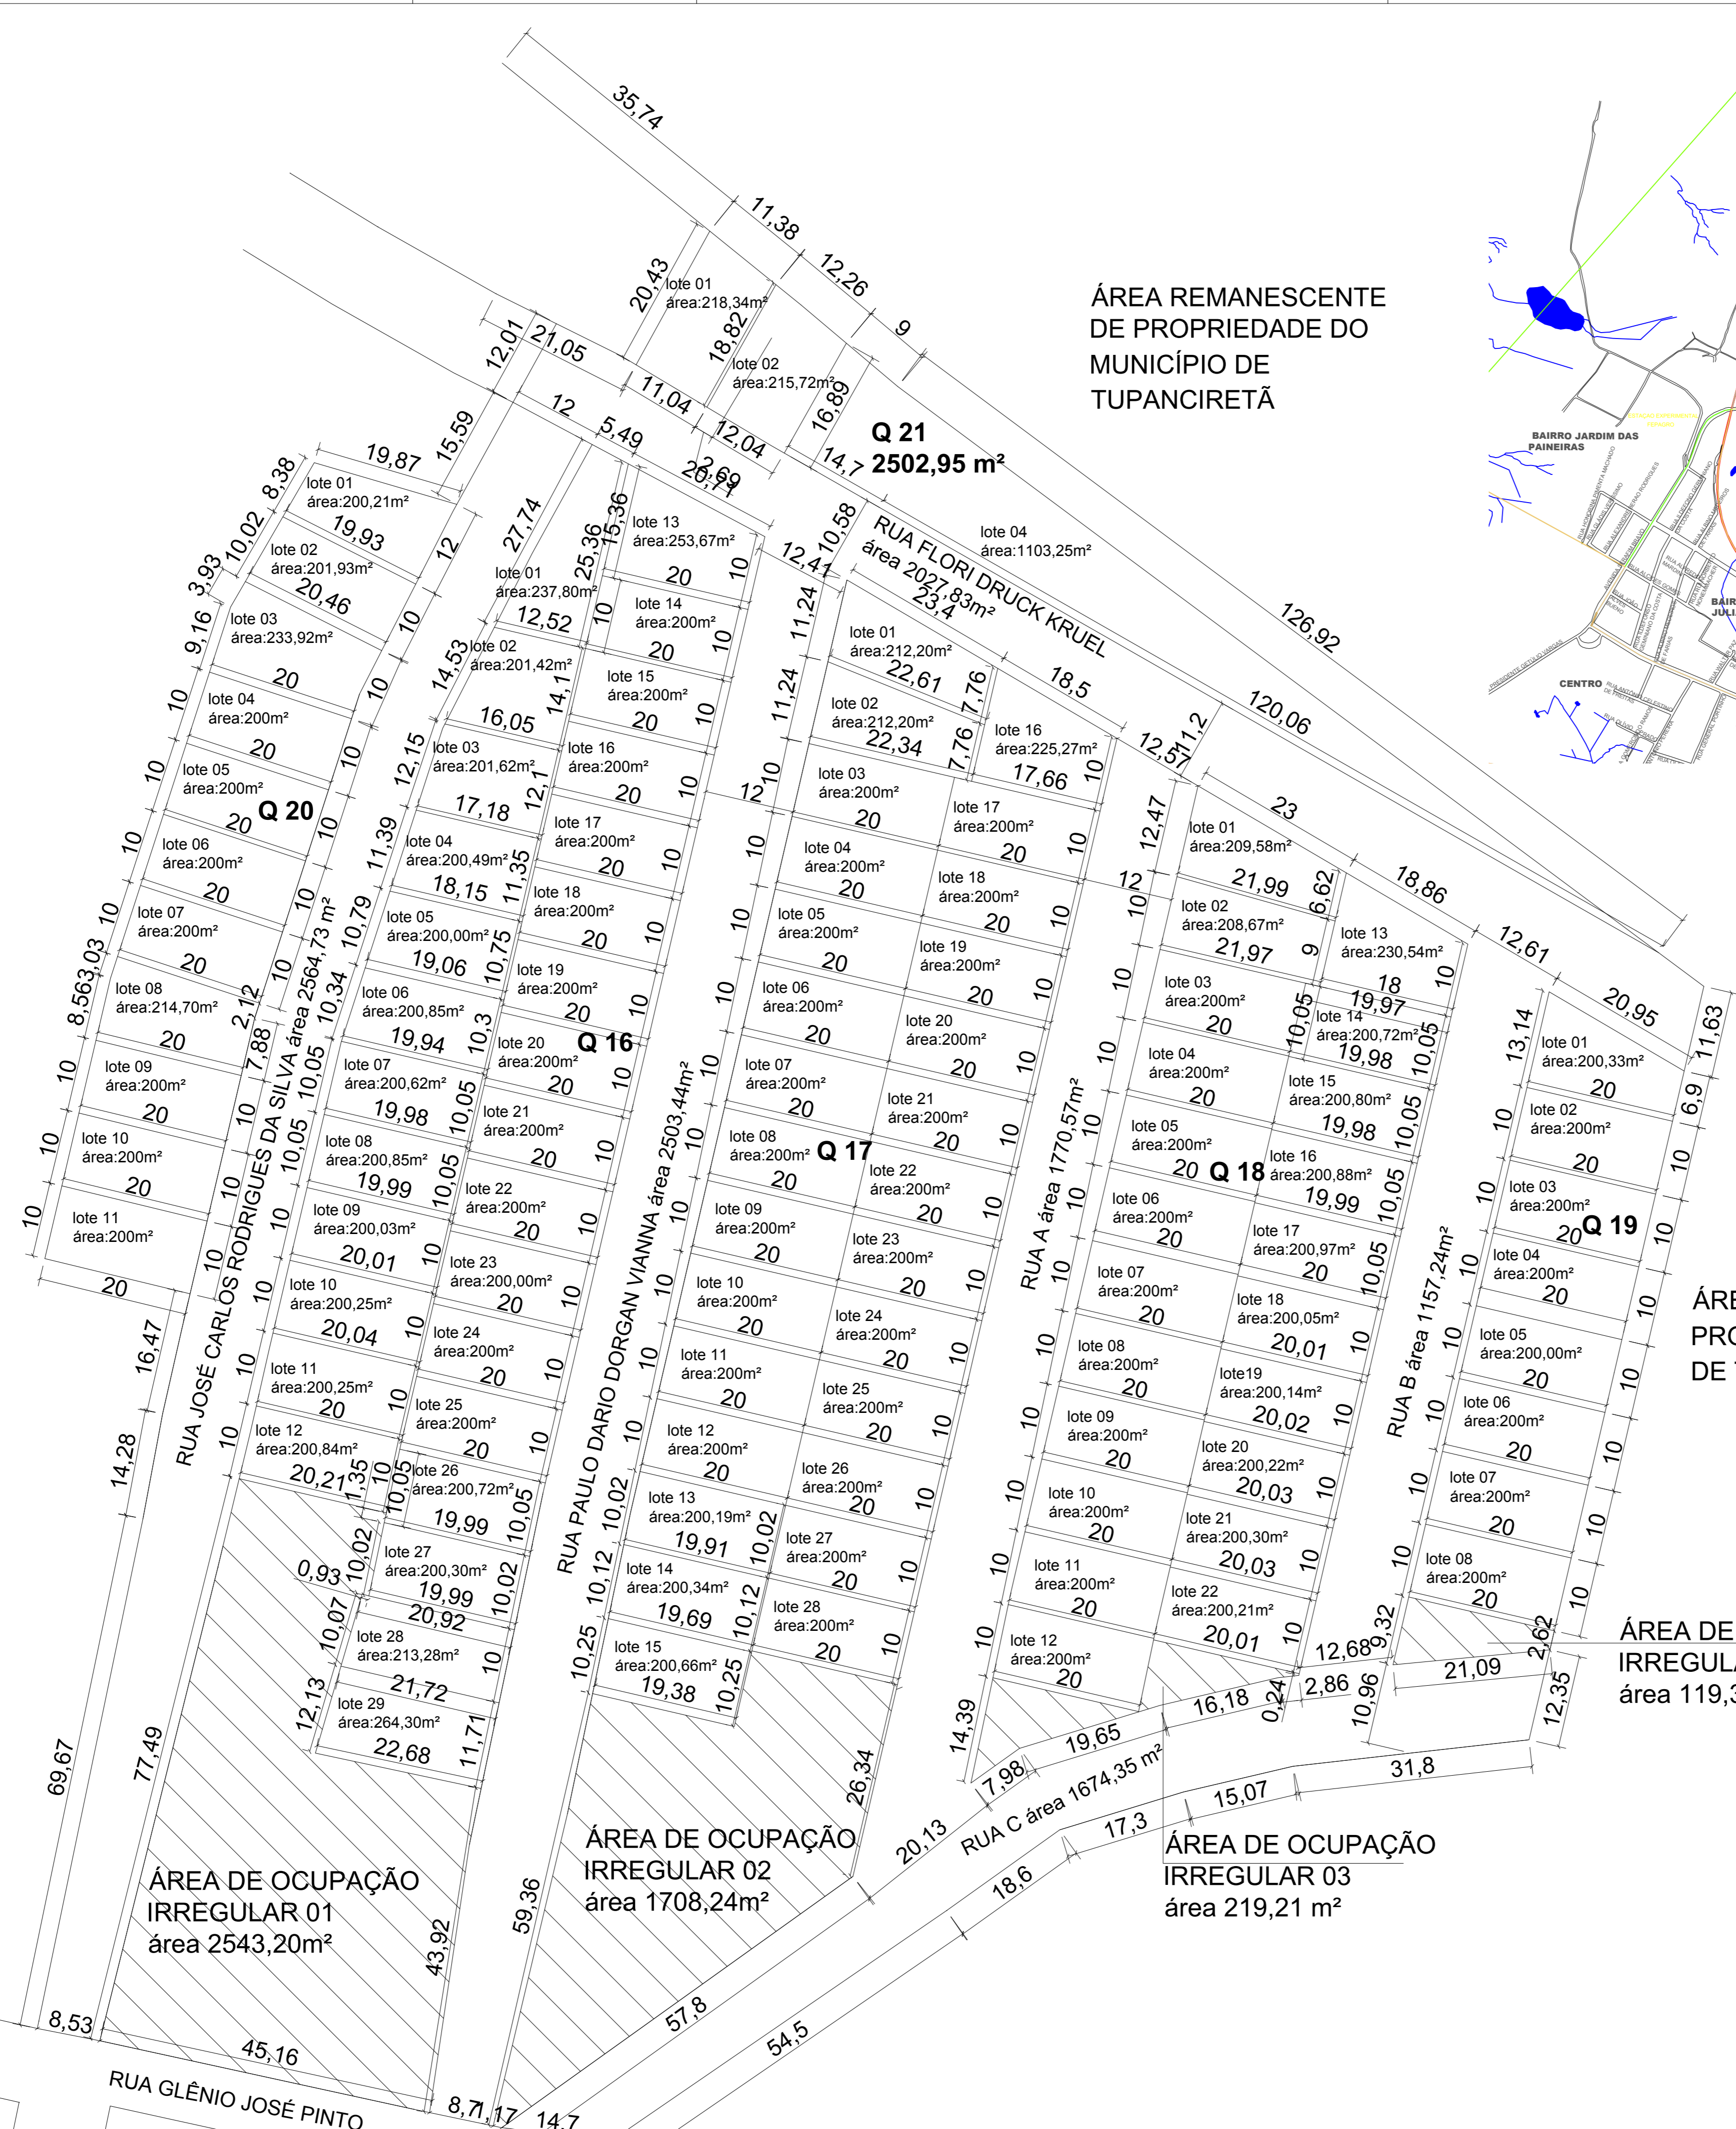

ÁREA REMANESCENTE DE PROPRIEDADE DO MUNICÍPIO DE TUPANCIRETÁ

ÁREA REMANESCENTE DE PROPRIEDADE DO MUNICÍPIO DE TUPANCIRETÁ

ÁREA REMANESCENTE DE PROPRIEDADE DO MUNICÍPIO DE TUPANCIRETÁ

ÁREA DE OCUPAÇÃO IRREGULAR 04  
área 119,35 m<sup>2</sup>

**PREFEITURA MUNICIPAL DE TUPANCIRETÁ**  
Rua Expedicionário João Moreira Alberto, 181 - Tupanciretá - RS  
DEPARTAMENTO DE ENGENHARIA, ARQUITETURA E URBANISMO

PREFEITO MUNICIPAL - CARLOS AUGUSTO BRUM DE SOUZA

PROJETO: ARQUITETA MARA B. MARDINI PAZ - CAU A11099-0

**PROJETO URBANÍSTICO**

LOCAL: Loteamento Anna do Nascimento Terra- Tupanciretá/RS - fase 03

PRANCHA: Planta Baixa ESCALA: 1/500 DATA: Setembro / 2018 N° PRANCHA:

ÁREA LOTES: 20366,38m<sup>2</sup> ÁREA RUAS: 11698,16m<sup>2</sup> ÁREA OC. IRREGULAR: 4590,00m<sup>2</sup> ÁREA TOTAL: 36654,54m<sup>2</sup>

**01/01**