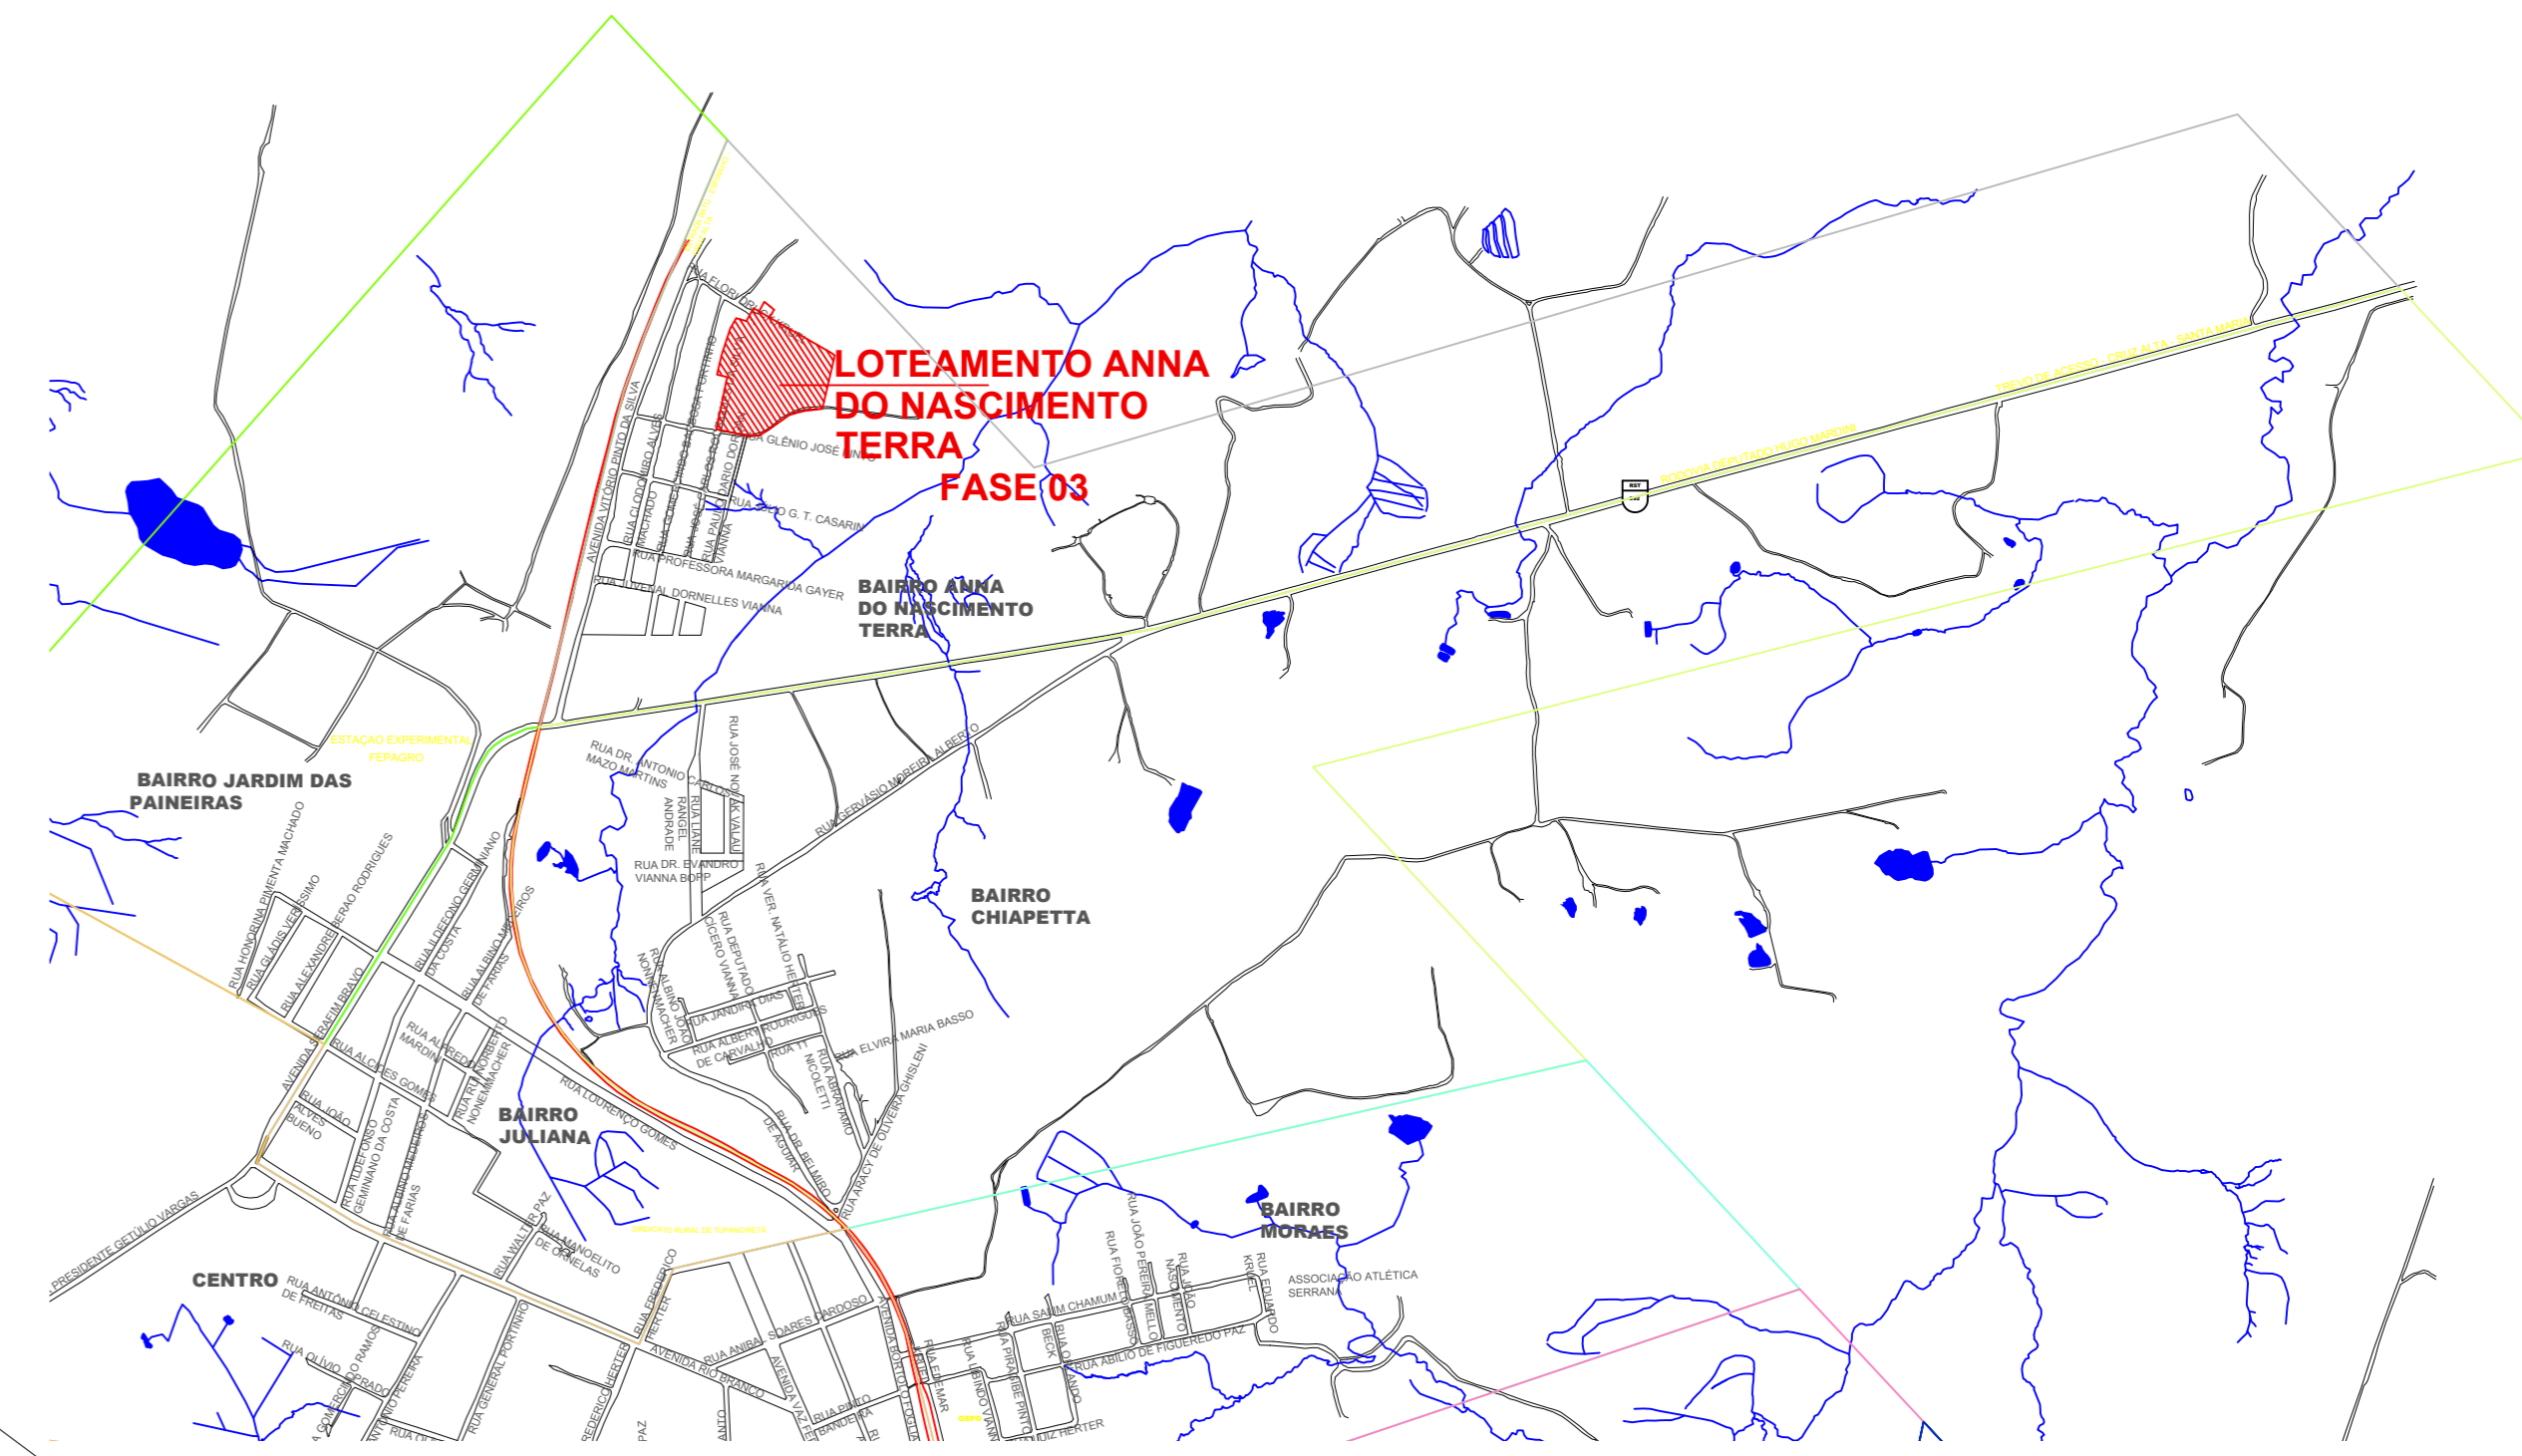

ÁREA REMANESCENTE DE PROPRIEDADE DO MUNICÍPIO DE TUPANCIRETÁ

ÁREA REMANESCENTE DE PROPRIEDADE DO MUNICÍPIO DE TUPANCIRETÁ

ÁREA REMANESCENTE DE PROPRIEDADE DO MUNICÍPIO DE TUPANCIRETÁ

ÁREA DE OCUPAÇÃO IRREGULAR 04  
área 119,35 m<sup>2</sup>

**PREFEITURA MUNICIPAL DE TUPANCIRETÁ**  
Rua Expedicionário João Moreira Alberto, 181 - Tupanciretá - RS  
DEPARTAMENTO DE ENGENHARIA, ARQUITETURA E URBANISMO

PREFEITO MUNICIPAL - CARLOS AUGUSTO BRUM DE SOUZA

PROJETO: ARQUITETA MARA B. MARDINI PAZ - CAU A11099-0

**PROJETO URBANÍSTICO**

LOCAL: Loteamento Anna do Nascimento Terra- Tupanciretá/RS - fase 03

PRANCHA: Planta Baixa ESCALA: 1/500 DATA: Setembro / 2018 N° PRANCHA:

ÁREA LOTES: 20366,38m<sup>2</sup> ÁREA RUAS: 11698,16m<sup>2</sup> ÁREA OC. IRREGULAR: 4590,00m<sup>2</sup> ÁREA TOTAL: 36654,54m<sup>2</sup>

**01/01**